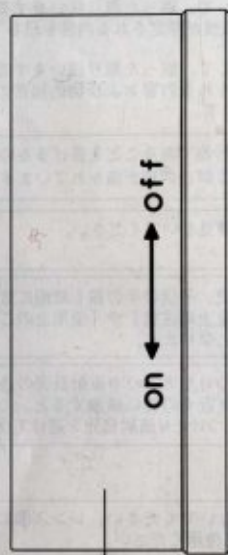

Topcor

取扱説明書

Auto-Topcor
58mm F1.4

専用フード

Auto-Topcor 58mm F1.4

お買い上げありがとうございます。この使用説明書をよくお読みいただき、レンズをご活用ください。

●各部の名称

- | | |
|------------|----------|
| ① フォーカスリング | ⑥ 絞り目盛り |
| ② 距離目盛り | ⑦ バヨネット爪 |
| ③ 被写界深度目盛り | ⑧ レンズフード |
| ④ 絞りリング | |
| ⑤ 距離、絞り指標 | |

●レンズフードの着脱方法

レンズ側のバヨネット爪⑦とレンズフード側の切り欠き部を合わせ挿入します。(3ヶ所どこからでも装着できます。)

レンズフードをonの方向に回転させ、カチッと音がするまで回してください

外す時はレンズフードをoffの方向に回転させてください。

このフードは逆向きに装着してコンパクトに収納できます。
取り付け方は通常のレンズフードの着脱方法と同様になります。

●Auto-Topcor 58mm F1.4 仕様

焦点距離	58mm
口径比	1:1.4
最小絞り	F16
レンズ構成	6群7枚
画角	40°
絞り羽根枚数	9枚
最短撮影距離	0.45m
最大撮影倍率	1:5.8
最大径 (Ai-S)	φ63.5
フィルターサイズ	φ58
全長 (Ai-S)	47.5mm
重量 (Ai-S)	305g
マウント種類	Ai-S、M42

その他 丸型フード付属