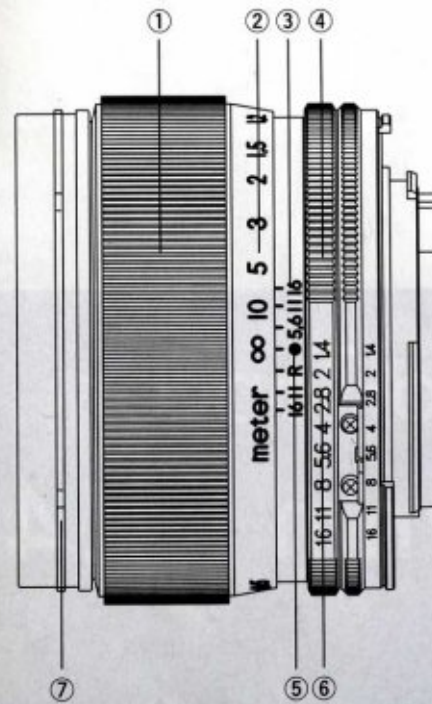

Topcor

取扱説明書

Auto-Topcor
58mm F1.4

専用フード

Auto-Topcor 58mm F1.4

お買い上げありがとうございます。この使用説明書をよくお読みいただき、レンズをご活用ください。

●各部の名称

- | | |
|------------|----------|
| ① フォーカスリング | ⑥ 絞り目盛り |
| ② 距離目盛り | ⑦ バヨネット爪 |
| ③ 被写界深度目盛り | ⑧ レンズフード |
| ④ 絞りリング | |
| ⑤ 距離、絞り指標 | |

●レンズフードの着脱方法

レンズ側のバヨネット爪⑦とレンズフード側の切り欠き部を合わせ挿入します。(3ヶ所どこからでも装着できます。)

レンズフードをonの方向に回転させ、カチッと音がするまで回してください

外す時はレンズフードをoffの方向に回転させてください。

このフードは逆向きに装着してコンパクトに収納できます。
取り付け方は通常のレンズフードの着脱方法と同様になります。

●Auto-Topcor 58mm F1.4 仕様

焦点距離	58mm
口径比	1:1.4
最小絞り	F16
レンズ構成	6群7枚
画角	40°
絞り羽根枚数	9枚
最短撮影距離	0.45m
最大撮影倍率	1:5.8
最大径 (Ai-S)	φ63.5
フィルターサイズ	φ58
全長 (Ai-S)	47.5mm
重量 (Ai-S)	305g
マウント種類	Ai-S、M42

その他 丸型フード付属